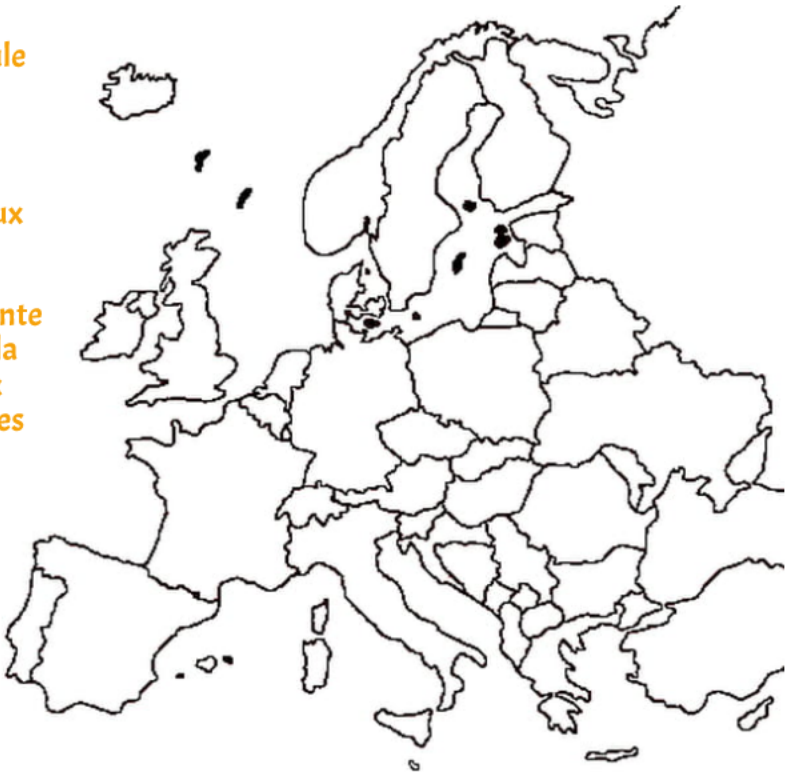

REPLACE LES DIFFÉRENTES SITUATIONS DU FILM DANS LE BON ORDRE.

1. Rémi a peur de chanter, tente de s'enfuir et tombe dans la boue
2. Rémi reçoit une lettre de Lise lui annonçant qu'elle a retrouvé ses parents
3. Rémi apprend qu'il a été adopté
4. Rémi découvre la vérité sur la famille de Vitalis lorsque celui-ci se fait arrêter
5. Rémi et Vitalis passent la nuit dans une vieille église sous la neige
6. Rémi rencontre sa véritable mère à Londres
7. Rémi est vendu à Vitalis par son père adoptif
8. Rémi découvre que les Driscoll ne sont pas sa vraie famille

Réponse : _____

Trace l'aventure de rémi!

Le film se déroule
en France et en
Angleterre.

1. Colorie les deux
pays

2. Identifie et tente
de placer sur la
carte les deux
capitales de ces
pays

QUIZ!

Quel est le nom du chien de Vitalis?